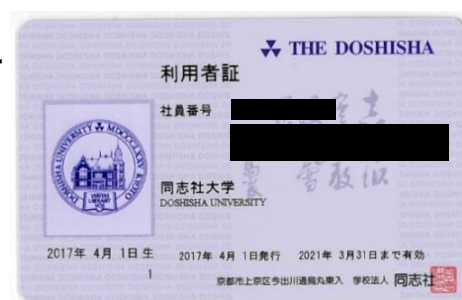

ICカード(利用者証)を お持ちの皆様へ

4月1日より、お持ちの「ICカード(利用者証)」で図書館を利用できるようになります。

※対象となる方:本学で授業を担当されている方
(嘱託講師・客員教員・特別招聘客員教授・
客員フェロー・特別研究員・客員研究員等)

これに伴い、上記の皆様への「図書利用カード」でのサービスは3月31日で終了します。

※4月以降、「図書利用カード」は、速やかにご返還いただきますよう、お願いいたします。