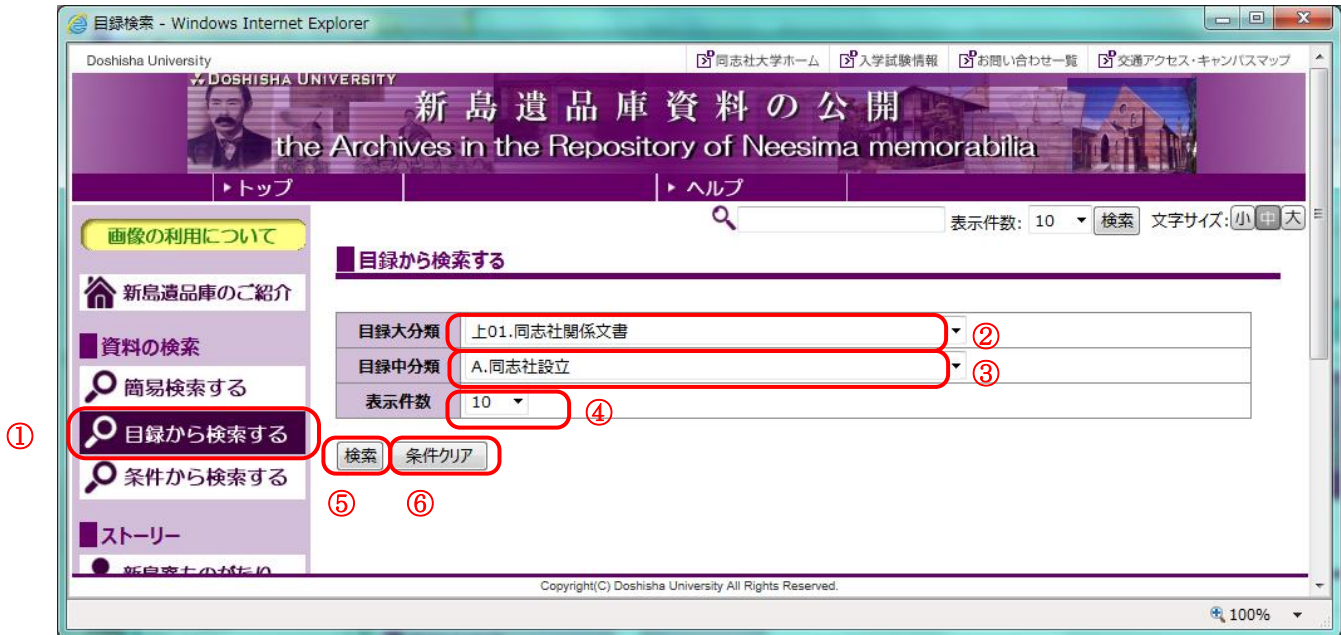

サイドメニューの[簡易検索する]をクリックしてください。

2. 検索キーワードを入力する・・・②

検索したいキーワードを入力してください。

※キーワードは部分一致による曖昧検索を行います。

※複数のキーワードを入力された場合は AND 条件で検索されます。

例)「同志社 新島」と入力した場合、「同志社」のみを含み「新島」を含まないものはヒットしません。

※キーワードはスペース区切りで3つまで入力が可能です。

4つ以上に区切られている場合はエラーとなります。

※年月日は YYYYMMDD の形式で表記してください。

(例:2013年1月11日の場合、20130111と入力します。)

3. 表示件数を変更する・・・③

検索結果画面に表示する件数を変更できます。

変更される場合は、リストから件数を選択してください。

4. 検索する・・・④

[検索]ボタンをクリックして下さい。

検索結果画面が表示されます。

5. 条件クリア・・・⑤

入力した検索条件を初期状態に戻したい場合は、[条件クリア]ボタンをクリックしてください。

入力された検索条件をクリアします。

2 目録検索画面

目録検索画面では、新島遺品庫資料を目録の分類によって検索が行えます。

1. 目録検索画面を開く・・・①

サイドメニューの[目録から検索する]をクリックしてください。

2. 目録大分類を選択する・・・②