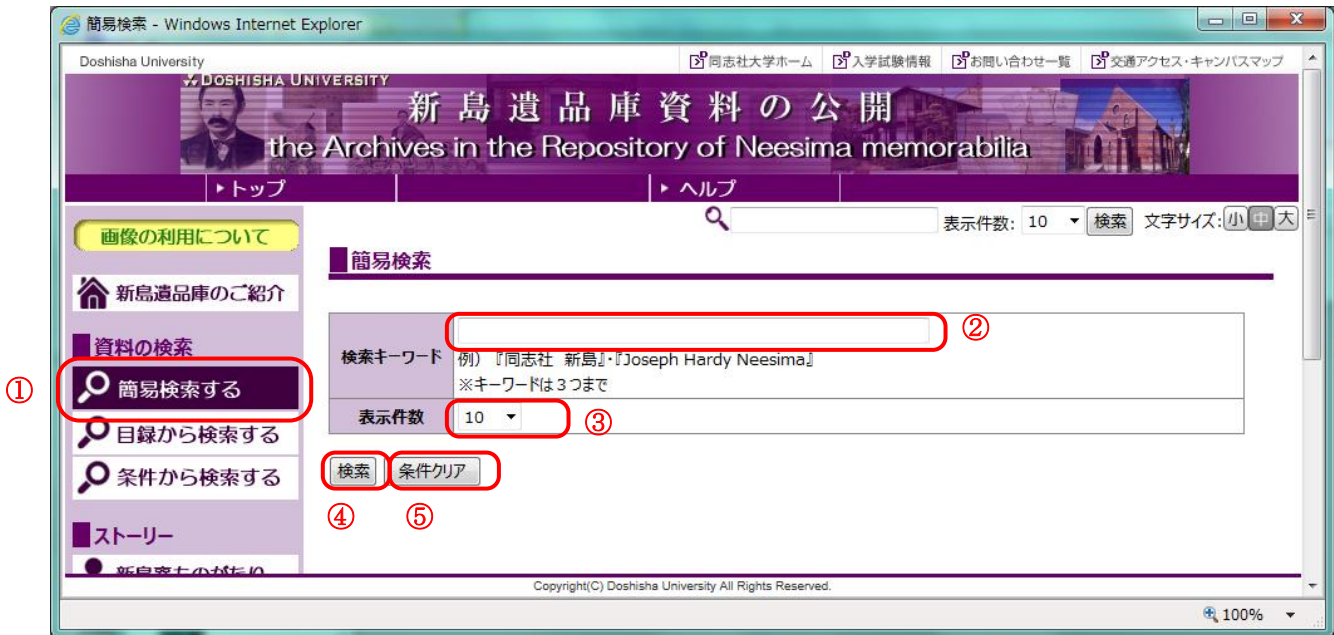

1 簡易検索画面

簡易検索画面では、新島遺品庫資料のキーワード検索が行えます。
「資料名・名称」「筆者」「年月日」「形態」「サイズ」「目録番号」のいずれかにキーワードに該当する文字列が含まれている資料を検索できます。

1. 簡易検索画面を開く・・・①

サイドメニューの[簡易検索する]をクリックしてください。

2. 検索キーワードを入力する・・・②

検索したいキーワードを入力してください。

※キーワードは部分一致による曖昧検索を行います。

※複数のキーワードを入力された場合は AND 条件で検索されます。

例)「同志社 新島」と入力した場合、「同志社」のみを含み「新島」を含まないものはヒットしません。

※キーワードはスペース区切りで3つまで入力が可能です。

4つ以上に区切られている場合はエラーとなります。

※年月日は YYYYMMDD の形式で表記してください。

(例:2013年1月11日の場合、20130111と入力します。)

3. 表示件数を変更する・・・③

検索結果画面に表示する件数を変更できます。

変更される場合は、リストから件数を選択してください。

4. 検索する・・・④

[検索]ボタンをクリックして下さい。

検索結果画面が表示されます。

5. 条件クリア・・・⑤

入力した検索条件を初期状態に戻したい場合は、[条件クリア]ボタンをクリックしてください。

入力された検索条件をクリアします。