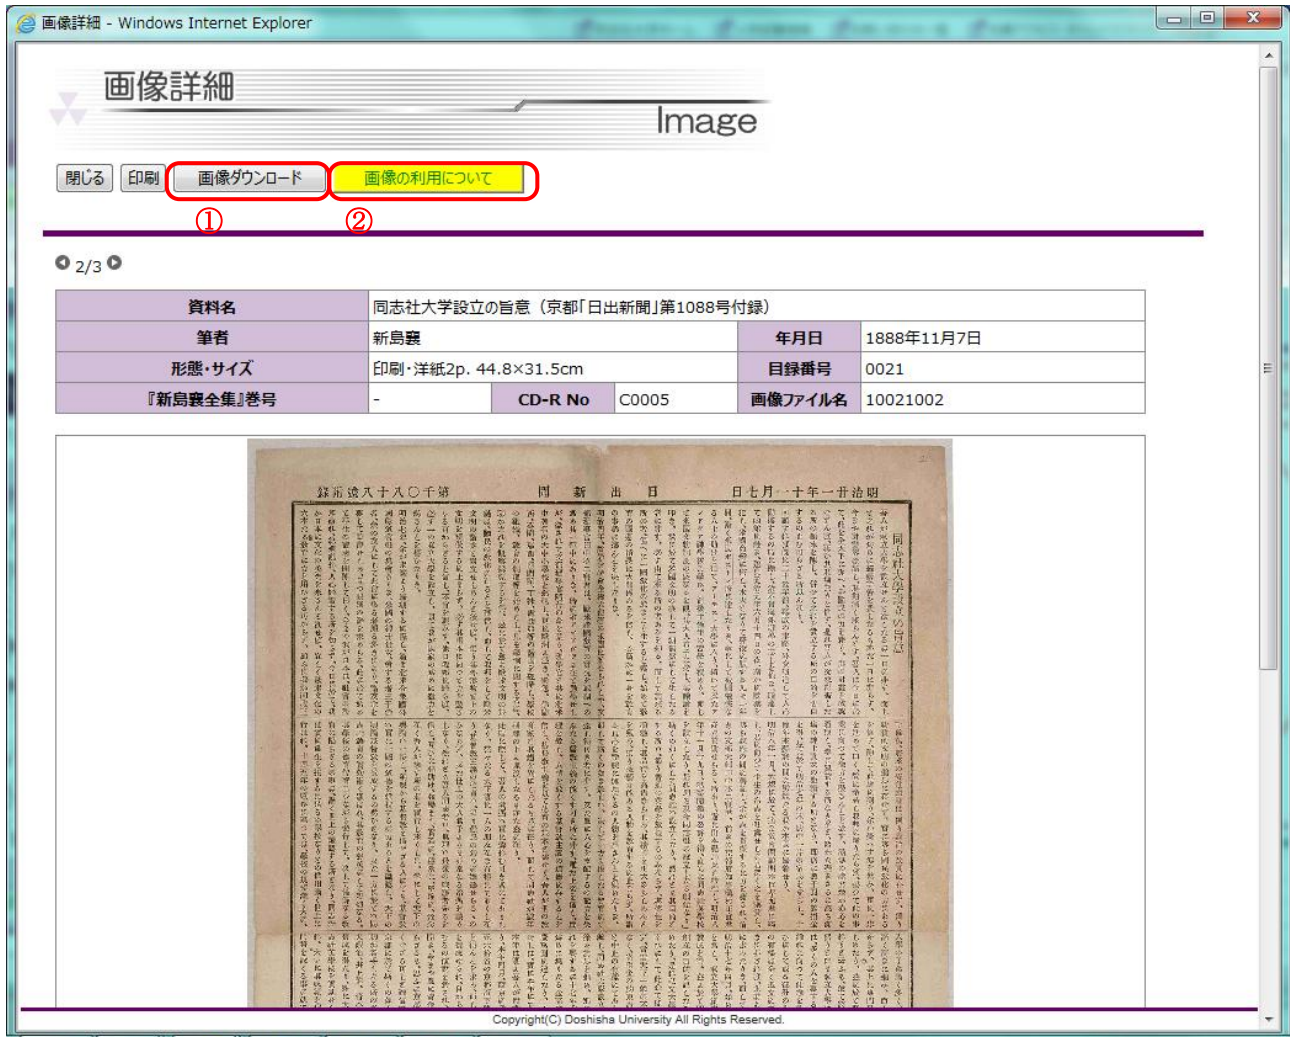

4. 画像の利用について・・・④

[画像の利用について]ボタンをクリックすると PDF ファイルが開きます。
公開している遺品画像をご利用いただく際の注意事項について記載しています。
ダウンロードされる際にはご一読ください。

5. 選択画像点数、総ファイル容量について・・・⑤

現在選択されている画像数、画像の総ファイル容量が表示されます。

5 画像詳細画面

画像詳細画面では、表示中の画像のダウンロードが行えます。