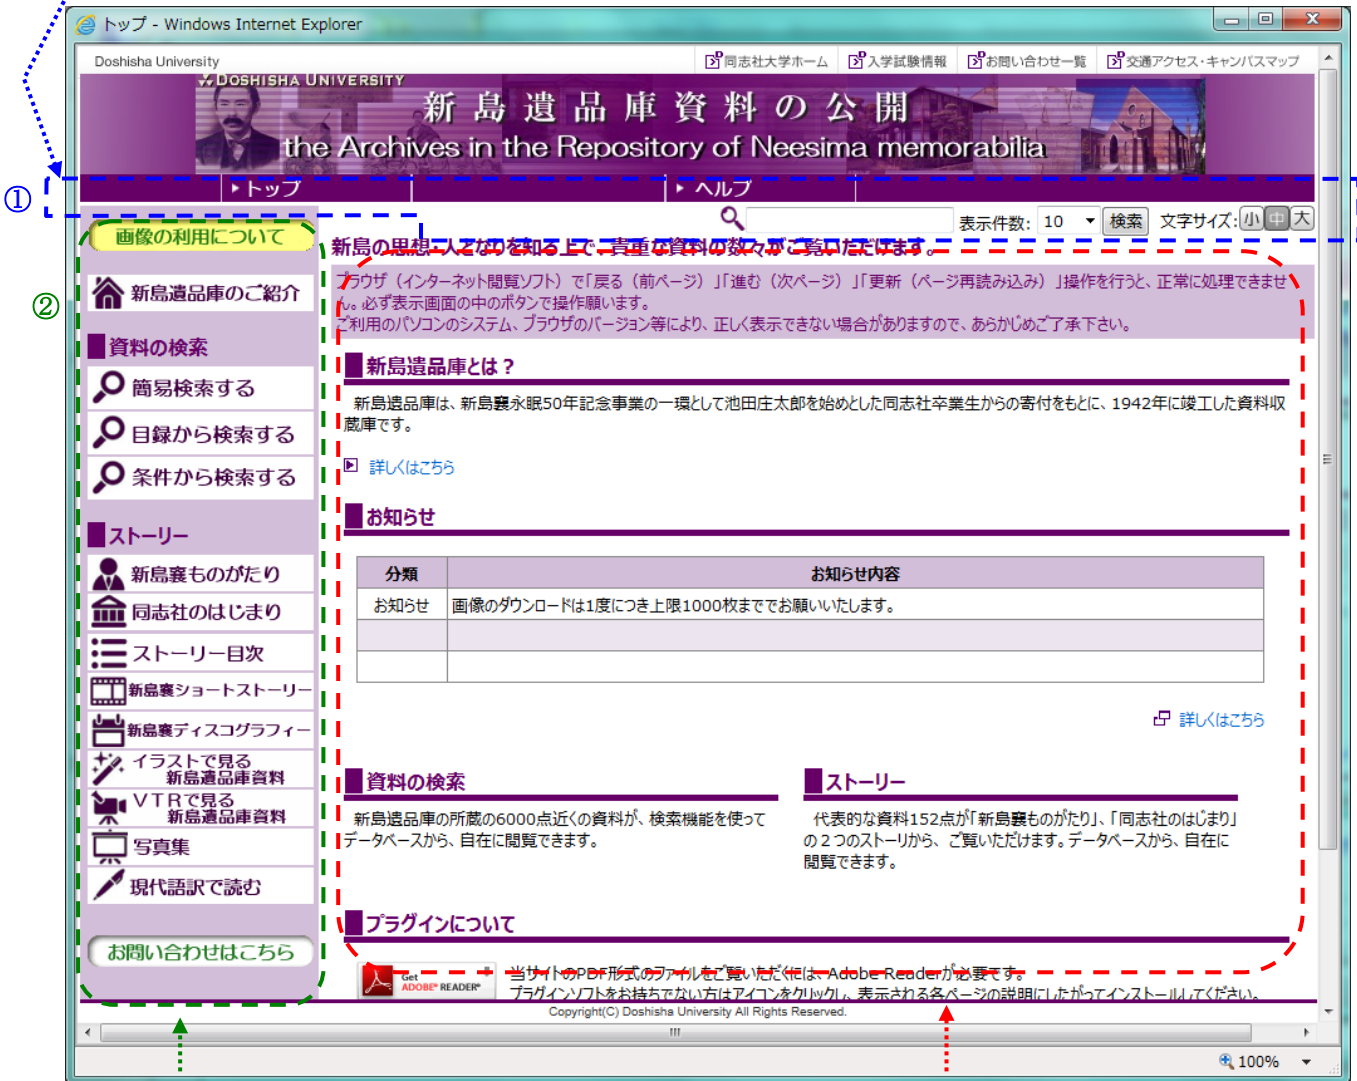

2 全画面共通操作について

共通ヘッダー:各画面で共通のヘッダーです。

サイドメニュー:各画面で共通のサイドメニューです。

クリックすると各ページに移動できます。

コンテンツ:各ページの内容を表示します。

1. 共通ヘッダー・・・①

(1) トップ

▶ **トップ**