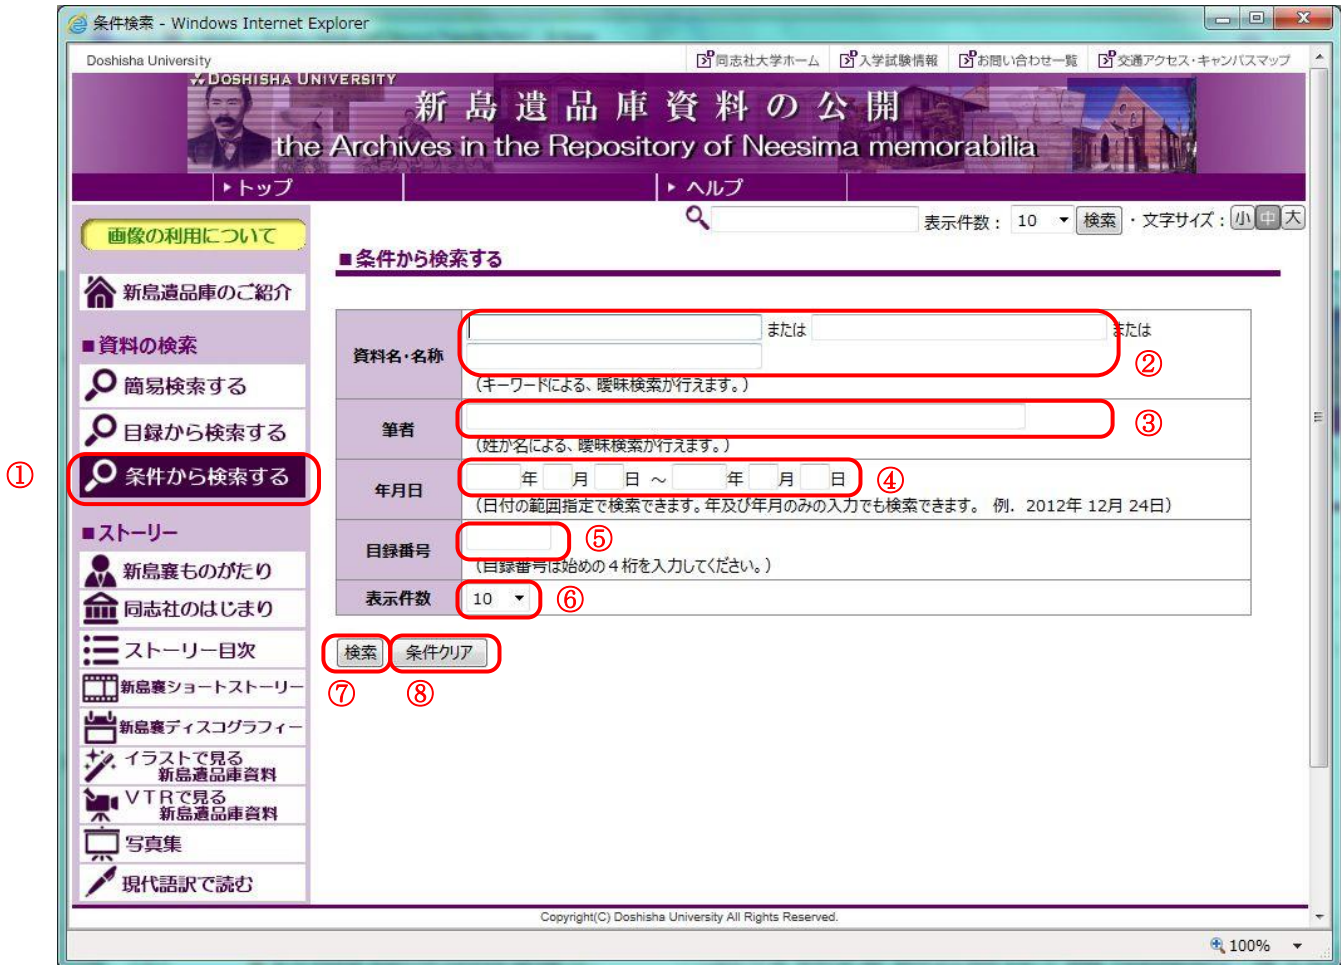

リストから検索した目録大分類を選択してください。

3. 目録中分類を選択する・・・③

リストから検索した目録中分類を選択してください。

※目録中分類を持たない目録大分類が選択されている場合、リストは空となります。

4. 表示件数を変更する・・・④

検索結果画面に表示する件数を変更できます。

変更される場合は、リストから件数を選択してください。

5. 検索する・・・⑤

[検索]ボタンをクリックして下さい。

検索結果画面が表示されます。

6. 条件クリア・・・⑥

入力した検索条件を初期状態に戻したい場合は、[条件クリア]ボタンをクリックしてください。

入力された検索条件をクリアします。

3 条件検索画面

条件検索画面では、新島遺品庫資料に対して詳細な条件での検索が行えます。
「資料名・名称」と「筆者」など複数の条件を指定した場合は、AND条件にて検索されます。

1. 条件検索画面を開く・・・①

サイドメニューの[条件から検索する]をクリックしてください。

2. 資料名・名称を入力する・・・②

検索したい資料の名称を入力してください。
※部分一致による曖昧検索を行います。
※2つ以上の欄に入力されている場合はOR条件で検索されます。

3. 筆者を入力する・・・③

検索したい筆者名を入力してください。
※部分一致による曖昧検索を行います。

4. 年月日を入力する・・・④

検索したい資料の年月日を入力してください。
※年のみ、年月のみの入力も可能です。入力されなかった欄は自動で補完されます。
例) 2013年～2014年2月 ⇒ 2013年1月1日～2014年2月28日の期間を検索します。