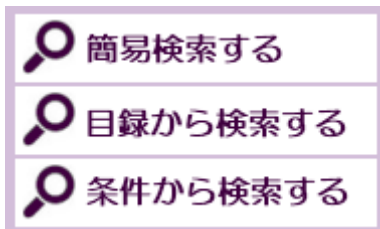

2. サイドメニュー・・・②

(1) 画像の利用について

画像の利用についての PDF ファイルが開きます。公開している遺品画像をご利用いただく際の注意事項について記載しています。

(2) 新島遺品庫のご紹介

新島の遺品や資料を収納した建物の紹介を行うコーナーです。新島遺品庫の外観・内観写真や写真に基づいた解説を見ることができます。

(3) 資料の検索

新島遺品庫の遺品資料を検索し、遺品画像をダウンロードすることができます。

詳細は

『2. 検索機能』

『3. ダウンロード機能』

をご覧ください。

(4) 新島裏ものがたり

物語風にまとめたコンテンツから関係する新島遺品庫収蔵資料の一部を紹介するコーナーです。

新島裏の歩みを物語風にまとめたコンテンツは全部で 20 項目に分けられています。この項目ごとにストーリー詳細画面があり、ストーリー詳細画面のコンテンツを見た上で、この項目別コンテンツに関連する新島遺品庫収蔵の資料がそれぞれ個別画面で見ることができます。

(5) 同志社のはじまり

物語風にまとめたコンテンツから関係する新島遺品庫収蔵資料の一部を紹介するコーナーです。

同志社設立の歩みを物語風にまとめたコンテンツは全部で 13 項目に分けられています。この項目ごとにストーリー詳細画面があり、ストーリー詳細画面のコンテンツを見た上で、この項目別コンテンツに関連する新島遺品庫収蔵の資料がそれぞれ個別画面で見ることができます。

(6) ストーリー目次

新島遺品庫一般公開システムの「ストーリー」のコンテンツ全体像を見る画面です。テキストリンクよりストーリーの全ての画面を見ることができます。

(7) 新島裏ショートストーリー

48 の新島裏・同志社に関するコラム記事が掲載されています。コラムは画像と組みになって表示されます。

(8) 新島裏ディスコグラフィ

新島裏の生涯を 7 つの時代区分に分けた年表で時系列的に表示しています。それぞれの時代の中での象徴的な出来事が一気に把握できる画面です。

(9) イラストで見る新島遺品庫資料

新島裏の資料のうち、代表的な 10 点を 1 コマずつのイラストを中心に紹介したコーナーです。イラストにまつわる解説や注釈とあわせて見ることができます。

(10) VTRで見る新島遺品庫資料

新島裏の生涯を 10 点のVTRで紹介しています。
※ご視聴には RealPlayer が必要です。

(11) 写真集

新島裏にまつわる 72 の写真を紹介しています。ゆかりのある人物や建造物などの写真をご覧ください。