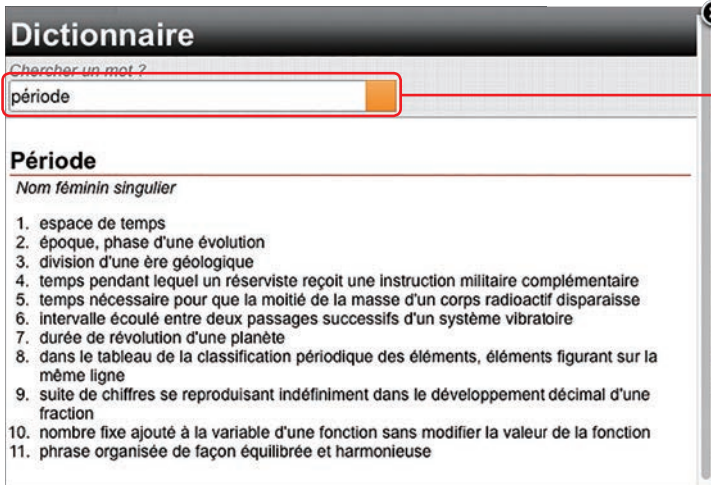

辞書で語句を調べる

わからない語句は、辞書を使って調べることができます。

辞書は、ページ上部のツールメニュー《DICTIONNAIRE》から、あるいはページ上のわからない語句をダブルクリックしても起動することができます。

辞書で調べる

調べたい語句を入力して《OK》をクリックすると、検索結果が表示されます。