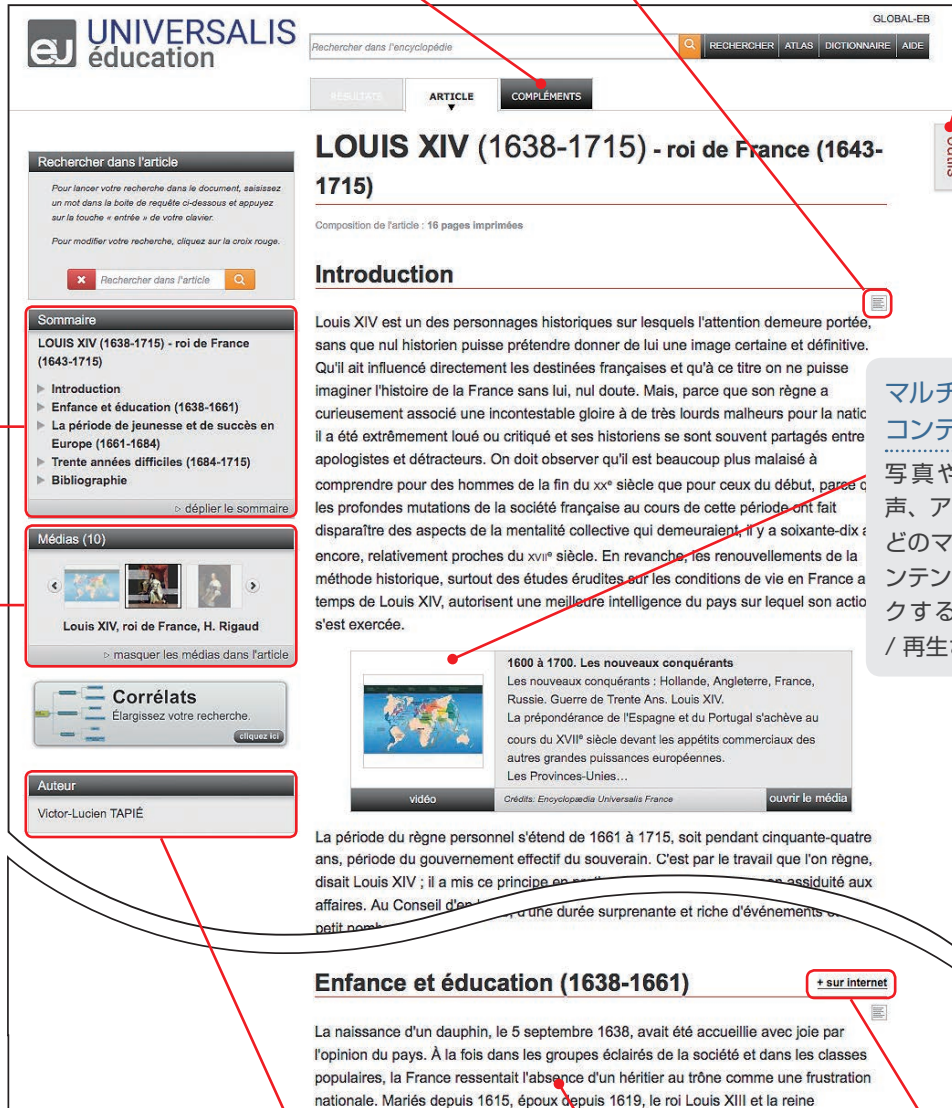

Sommaire 《目次》

目次です。目次をクリックすると、その章にジャンプします。

Compléments 《関連情報》

関連記事を参照できます。

目次の表示

ページをスクロールして左サイドの目次が隠れて見えなくなった場合でも目次を表示できるので便利です。

ツール

辞書の起動、印刷、PDFに変換などのツールを利用できます。また、好みに応じて文字サイズを変更できます。