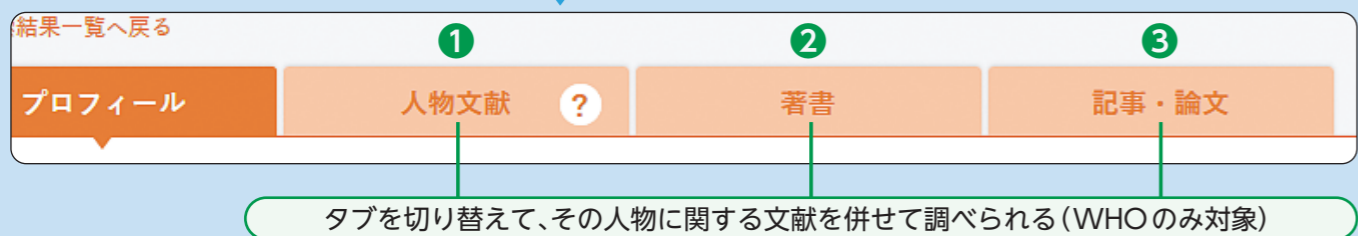

### 3 詳細画面 (WHO)

検索が終わったら、必ずログアウトしましょう

当該人物の職業・肩書、生年月日、経歴などが分かる

パーマリンク  
詳細画面のURLは固定されており、随時検索結果を参照できる