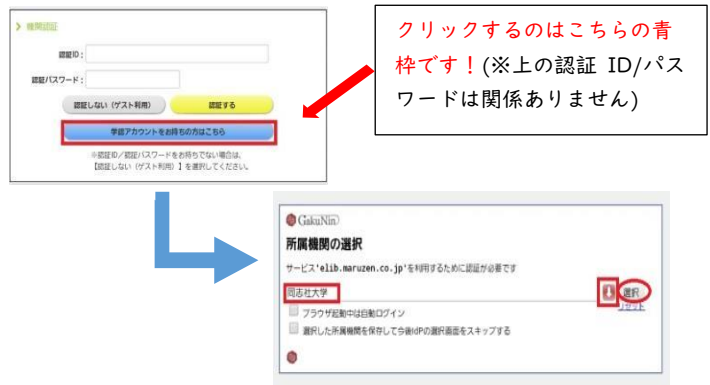

⇒早速検索！

【Maruzen eBook Library の場合】

1. デジタルライブラリー内「電子資料一覧」に掲載している『Maruzen eBook Library』のリンクからアクセスしてください。

<https://elib.maruzen.co.jp/elib/>

2. 「学認アカウントをお持ちの方はこちら」をクリック

「同志社大学」を入力して or 選択⇒「選択」をクリック

3. 本学が発行するユーザーID とパスワードを入力してログインする⇒「同意」をクリック